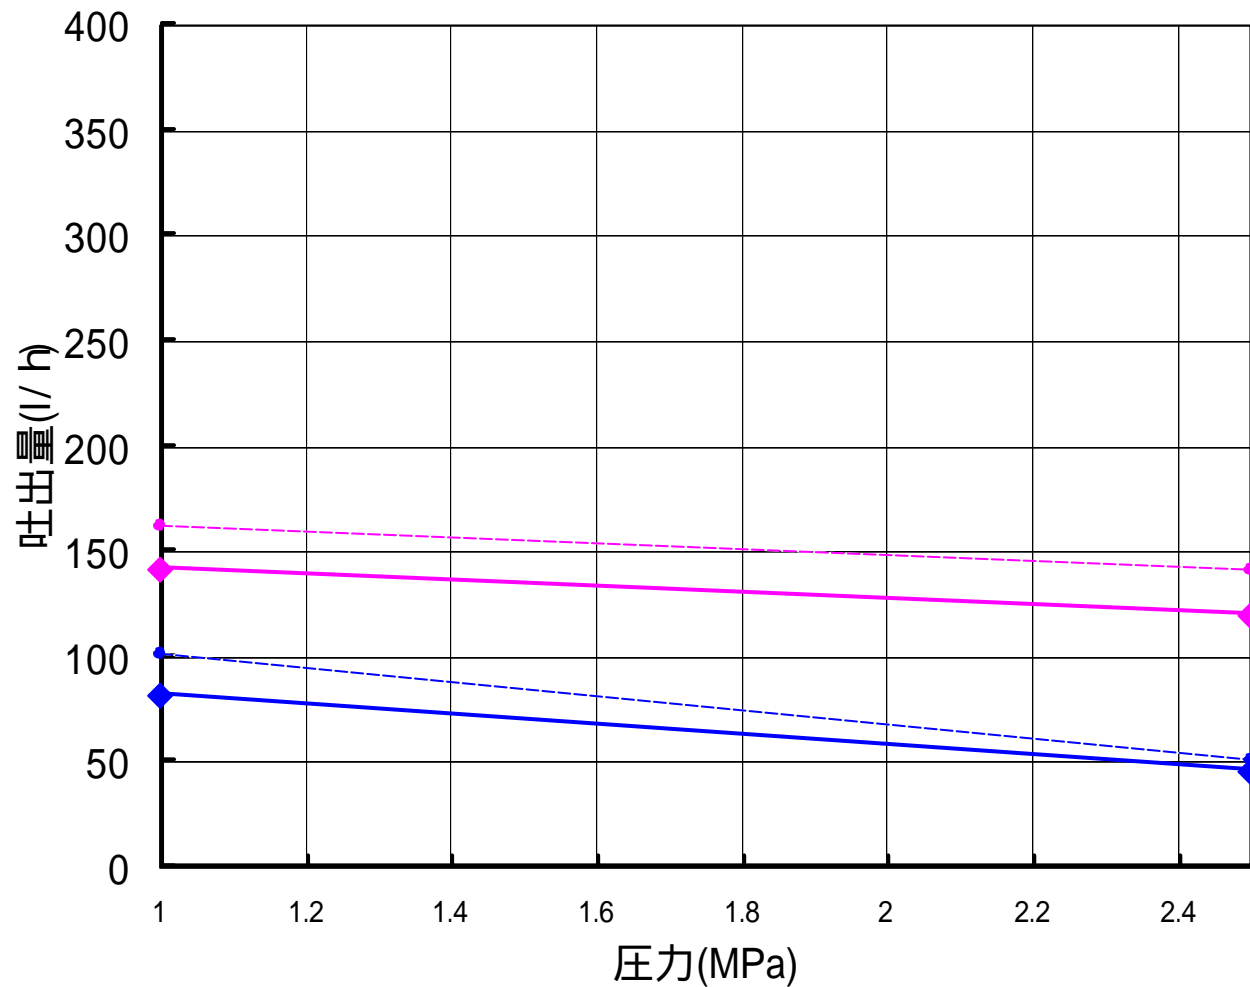

【GFH-V2、V3】  
消費電力

A重油、B重油  
60Hz-2P

- GFH-V2 A重油
- GFH-V3 A重油
- GFH-V2 B重油
- GFH-V3 B重油

【GFH-V2、V3】  
吐出量

A重油、B重油  
60Hz-2P

- GFH-V2 A重油
- GFH-V3 A重油
- GFH-V2 B重油
- GFH-V3 B重油

【GFH-V4、V5】  
消費電力

A重油、B重油  
60Hz-2P