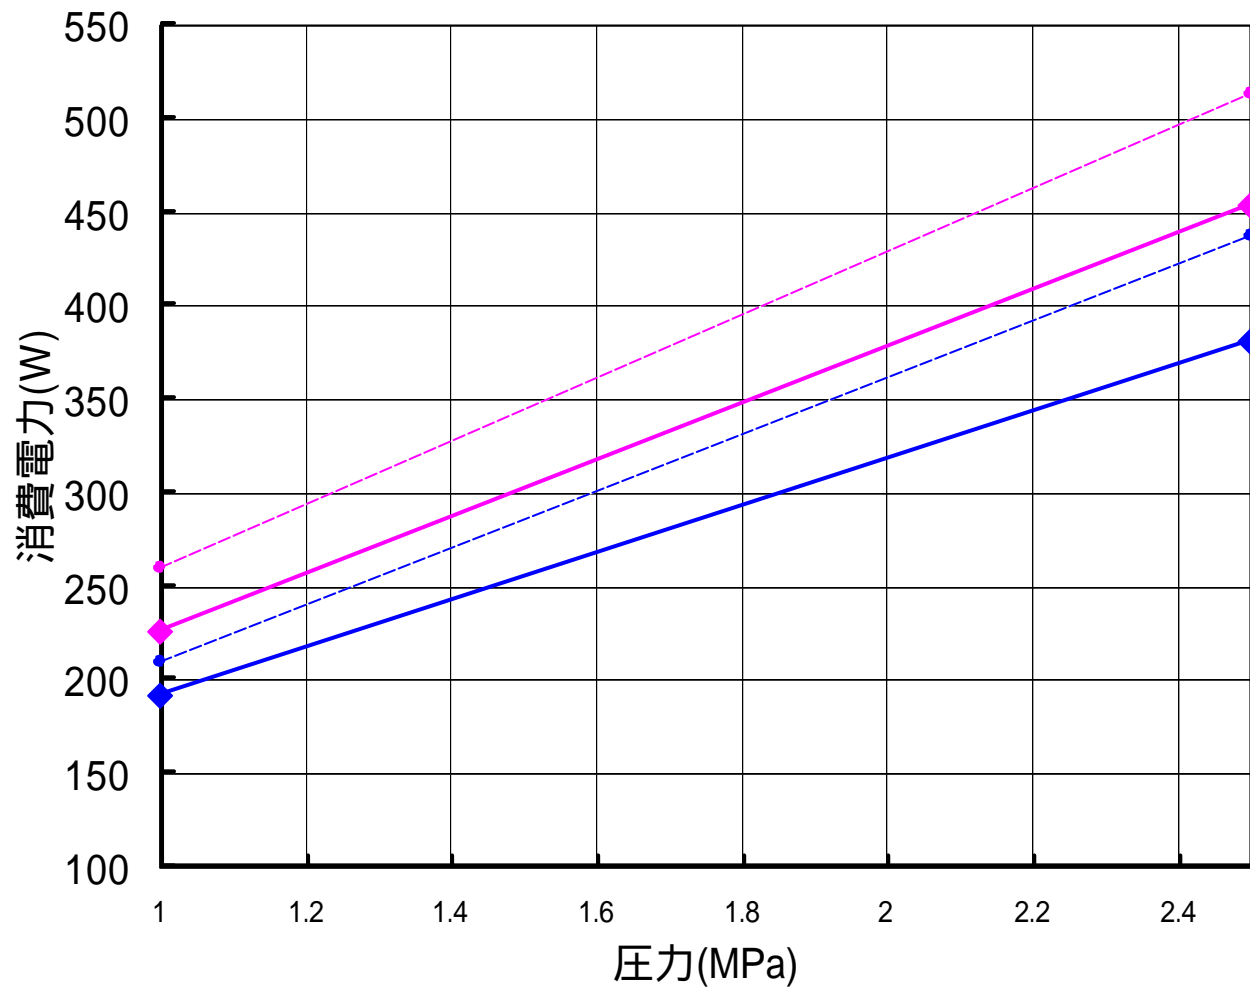

【GFH-V4、V5】
消費電力

A重油、B重油
60Hz-2P

- GFH-V4 A重油
- GFH-V5 A重油
- GFH-V4 B重油
- GFH-V5 B重油