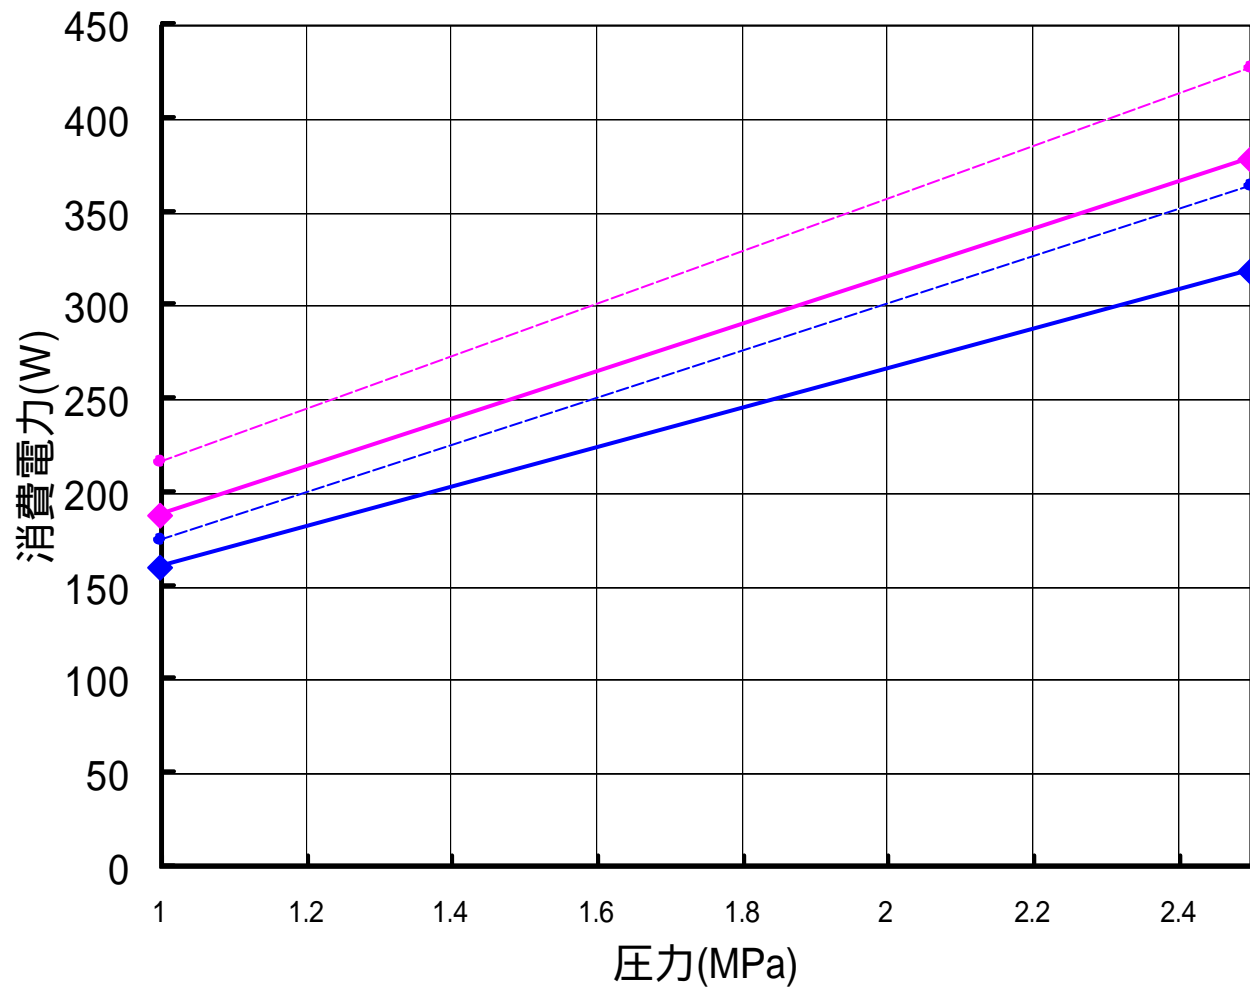

【GFH-V4、V5】
消費電力

A重油、B重油
50Hz-2P

- GFH-V4 A重油
- GFH-V5 A重油
- GFH-V4 B重油
- GFH-V5 B重油