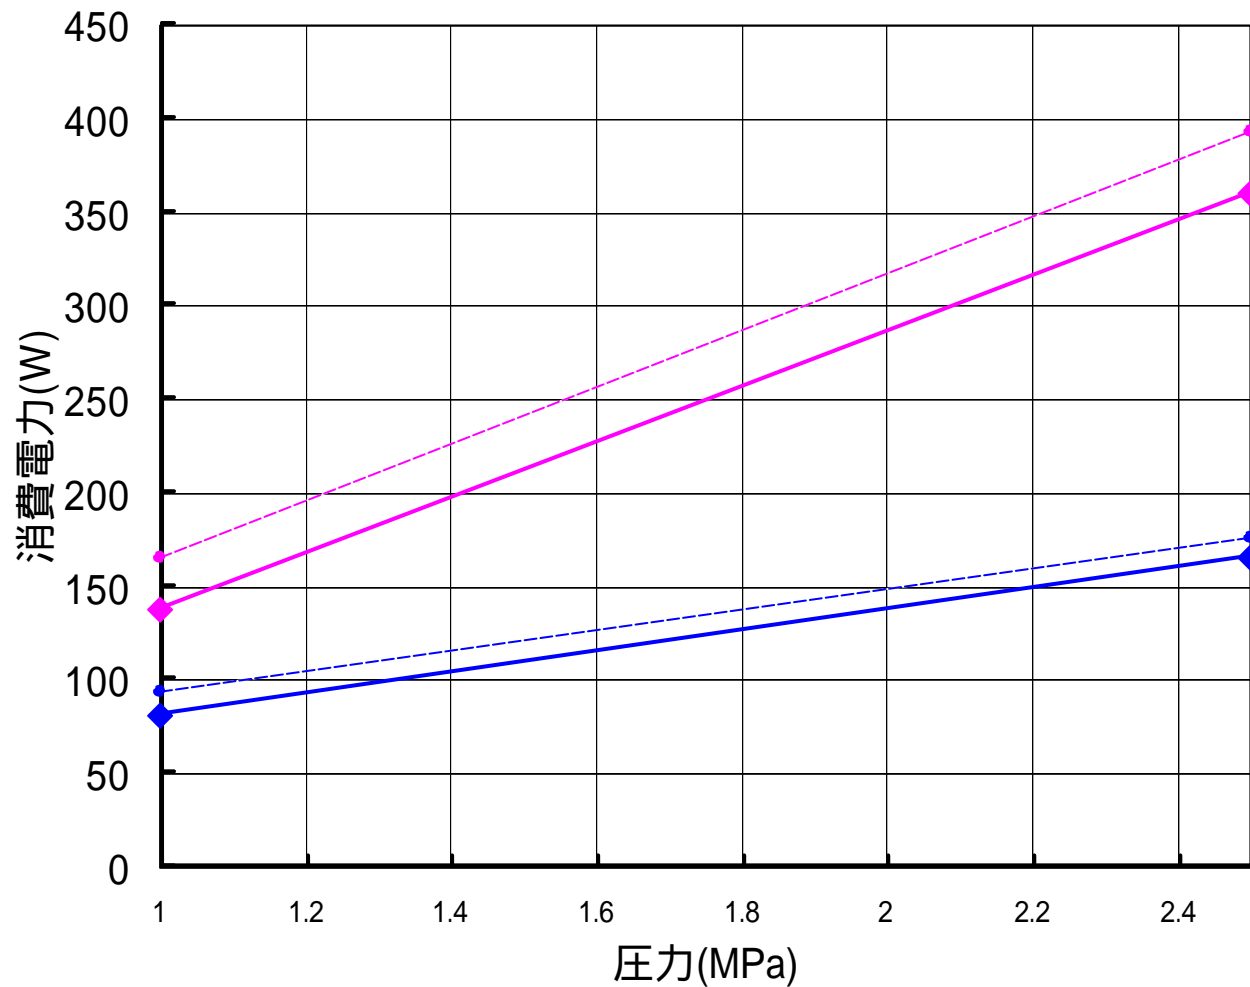

【GFH-V2、V3】
消費電力

A重油、B重油
60Hz-2P

- GFH-V2 A重油
- GFH-V3 A重油
- GFH-V2 B重油
- GFH-V3 B重油