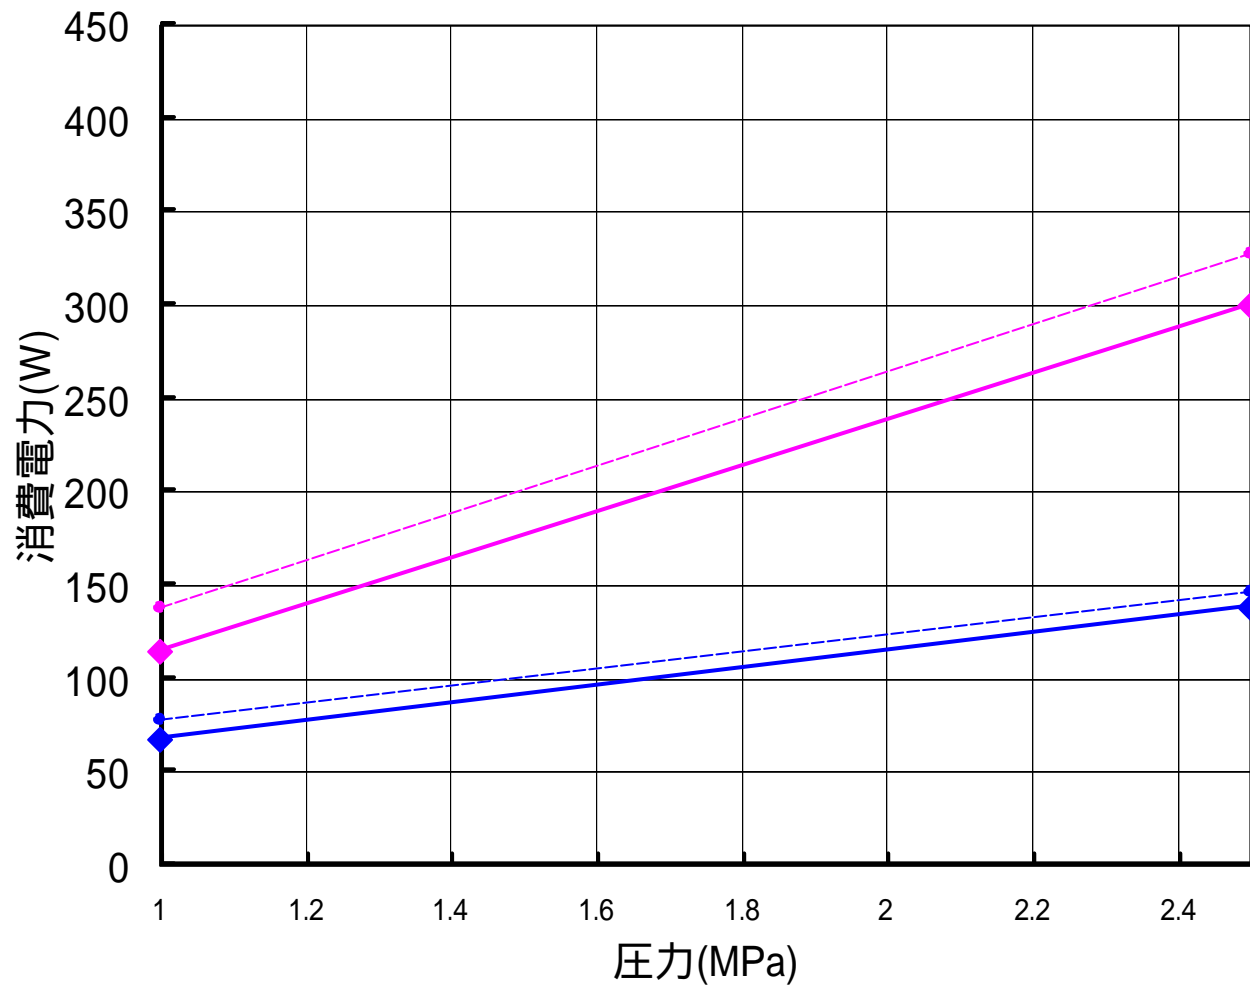

【GFH-V2、V3】
消費電力

A重油、B重油
50Hz-2P

- GFH-V2 A重油
- GFH-V3 A重油
- GF H-V2 B重油
- GF H-V3 B重油