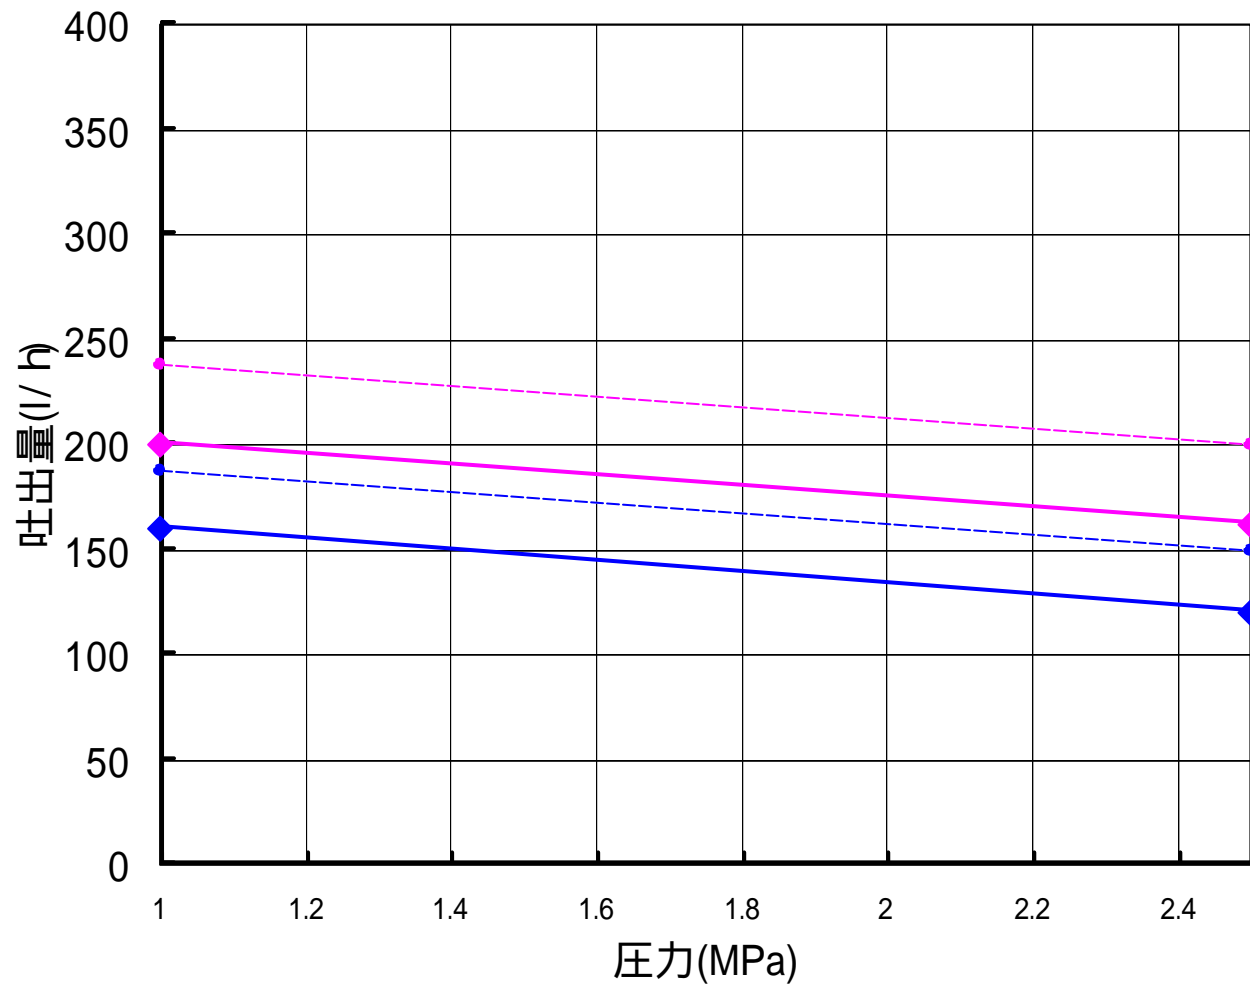

【GFH-V4、V5】

吐出量

A重油、B重油

50Hz-2P

GFH-V4 A重油

GFH-V5 A重油

GFH-V4 B重油

GFH-V5 B重油