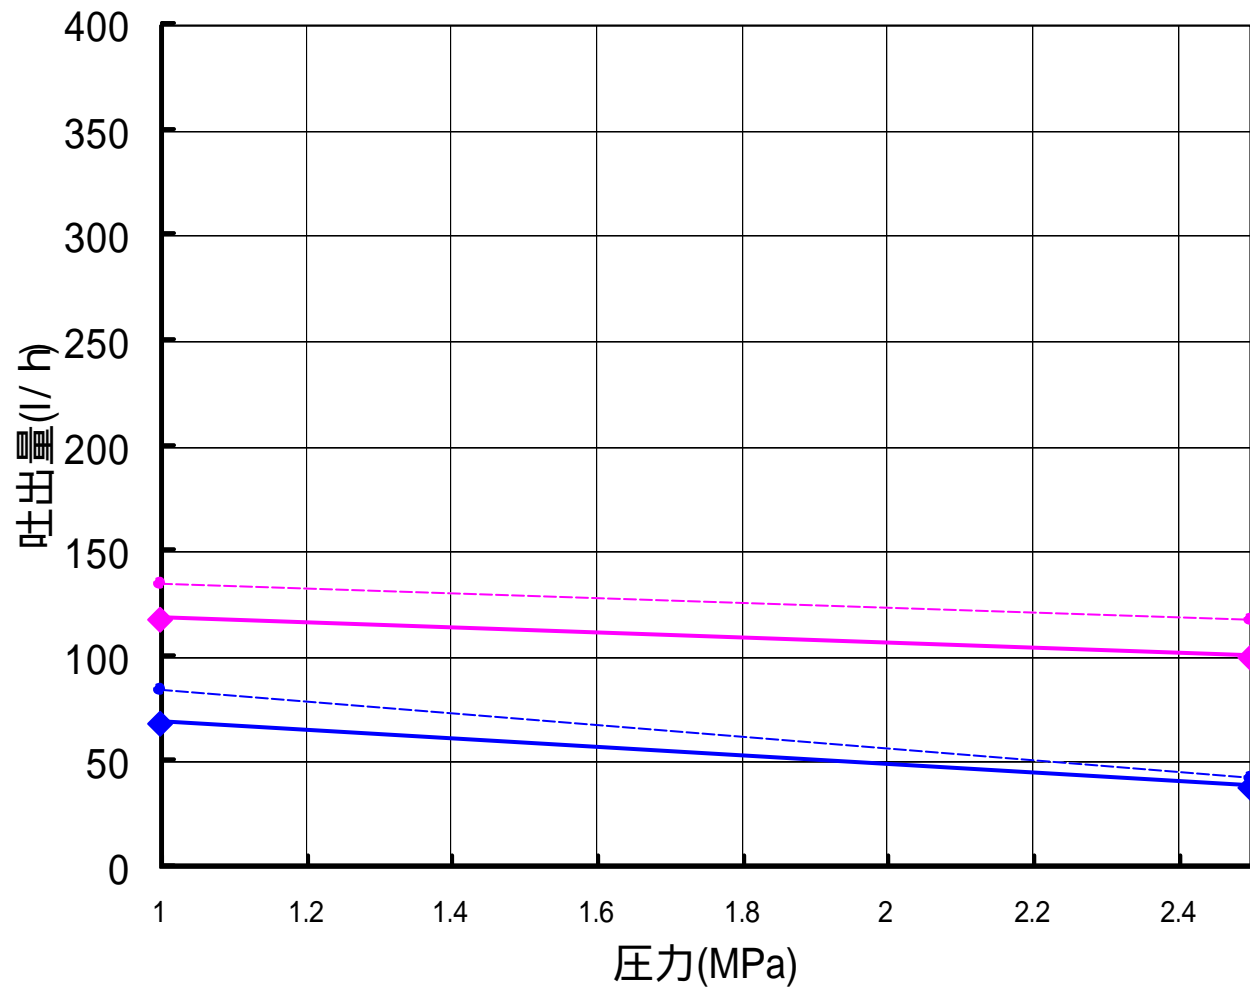

【GFH-V2、V3】
吐出量

A重油、B重油
50Hz-2P

- GFH-V2 A重油
- GFH-V3 A重油
- GFH-V2 B重油
- GFH-V3 B重油